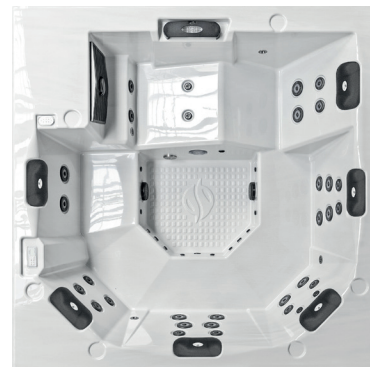

ARTWORK XE-S

Ein wahres Whirlpool-Kunstwerk

	Premium	First Class	Luxury
STAMMDATEN			
Maße	225 x 225 x 86 cm	225 x 225 x 86 cm	225 x 225 x 86 cm
Sitze	5	5	5
Liegen	1	1	1
Wasservolumen	1190 L	1190 L	1190 L
Nettogewicht	~370 kg	~377 kg	~392 kg
STEUERUNG			
Smart Spa Control	ja	ja	ja
Display	SSC.XE-S	SSC.XE-S	SSC.XE-S
WiFi	ja	ja	ja
Fernwartung	ja	ja	ja
App Steuerung	ja	ja	ja
Sprachsteuerung/Google/Alexa	-	-	ja
JETS			
VARIOUS HYDROJETS	32	32	32
Airjets	-	10	10
Vulkanjet	-	-	-
Gesamt	32	42	42
KOMFORT HIGHLIGHTS			
Soundsystem: 4x Exciter 50W, 1x Subwoofer 100W	-	-	ja
Aromatherapie	-	-	-
Master LED	1	1	1
Beleuchtung LED/Farblichttherapie	10	10	10
Wasserfall beleuchtet	1	1	1
LEISTUNG			
HydroPowerPump	1x 2,2 kW	1x 2,2 kW	1x 2,2 kW
Zirkulationspumpe	200 Watt	200 Watt	200 Watt
Airblower mit Heizung	-	750 Watt	750 Watt
Bypass für Wärmepumpenanschluss	ja	ja	ja
SKINOXYFORM (Sauerstofftherapie)	-	-	ja
UVZONATOR (Desinfektion)	ja	ja	ja
WEITERE INFORMATIONEN			
Nackenkissen	6	6	6
Getränkhalter beleuchtet	-	-	-
Wannenentleerung	Standard	Standard	Standard
Plug&Play	ja	ja	ja
Stromanschluss	230 V	230 V	230 V